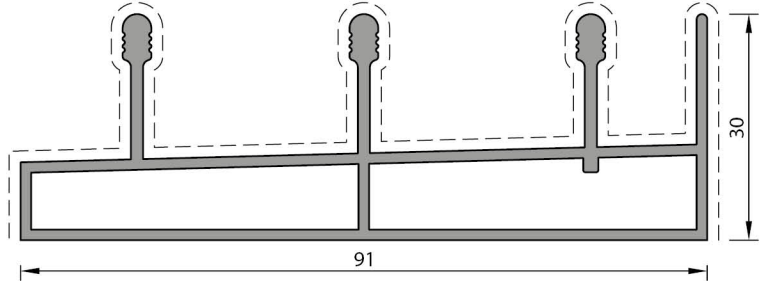

vetrina

Eco Slim Sürme Sistem

ECO SLIM SÜRME SİSTEM	ECO SLIM SÜRME SİSTEM	V.ES.	V.ES.	201
	<ul style="list-style-type: none">✓ Ekonomik, kolay montaj✓ Cam Özelliği; 6 mm, 8 mm, 10 mm ve 4 mm+12Hb+4 mm✓ Max. kanat ağırlığı : 120 kg		SİSTEM	PR NO

İKİLİ YAN KASA PROFİL
V.E.S.221
0.519 kg/mt

ÜÇLÜ YAN KASA PROFİL
V.E.S.231
0.746 kg/mt

DÖRTLÜ YAN KASA PROFİL
V.E.S.241
1.003 kg/mt

BEŞLİ YAN KASA PROFİL
V.E.S.251
1.231 kg/mt

İKİ RAYLI PROFİL
V.E.S.222
0.822 kg/mt

ÜÇ RAYLI PROFİL
V.E.S.232
1.194 kg/mt

DÖRT RAYLI PROFİL
V.E.S.242
1.554 kg/mt

BEŞ RAYLI PROFİL
V.ES.252
1.900 kg/mt

İKİ RAYLI EŞİKSİZ PROFİL
V.ES.223
0.570 kg/mt

ÜÇ RAYLI EŞİKSİZ PROFİL
V.ES.233
0.857 kg/mt