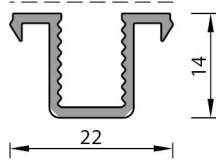

ÜÇ RAYLI PROFİL
V.E.S.232
1.194 kg/mt

DÖRT RAYLI PROFİL
V.E.S.242
1.554 kg/mt

BEŞ RAYLI PROFİL
V.ES.252
1.900 kg/mt

İKİ RAYLI EŞİKSİZ PROFİL
V.ES.223
0.570 kg/mt

ÜÇ RAYLI EŞİKSİZ PROFİL
V.ES.233
0.857 kg/mt

DÖRT RAYLI EŞİKSİZ PROFİL
V.ES.243
1.144 kg/mt

BEŞ RAYLI EŞİKSİZ PROFİL
V.ES.253
1.431 kg/mt

BAZA PROFİL
V.ES.261
0.761 kg/mt

KOL BAZA PROFİL
V.ES.262
0.510 kg/mt

90° KÖŞE PROFİL
V.ES.263
0.738 kg/mt

KENET PROFİL
V.ES.271
0.386 kg/mt

TAKVİYELİ KENET PROFİL
V.ES.272
0.577 kg/mt

6 MM CAM ÇITA PROFİL
V.ES.296
0.177 kg/mt

8 MM CAM ÇITA PROFİL
V.ES.298
0.178 kg/mt

10 MM CAM ÇITA PROFİL
V.ES.290
0.179 kg/mt

KOD	ŞEKİL	TANIM	PAKET METRAJİ	KULLANIM YERİ
ECS-02		2 li Kasa Köşe Takoğu (PVC)	4	
ECS-03		3 lü Kasa Köşe Takoğu (PVC)	4	
ECS-04		4 lü Kasa Köşe Takoğu (PVC)	4	
ECS-05		5 li Kasa vKöşe Takoğu (PVC)	4	
ECS-61		Kilit Takoğu (PVC)	2	
ECS-62		Kol Takoğu (PVC)	2	
ECS-63		90° Köşe Takoğu (PVC)	2	
ECS-71		Kenet Takoğu (PVC)	2	
ECS-72		Kenet Kapak (PVC)	2	