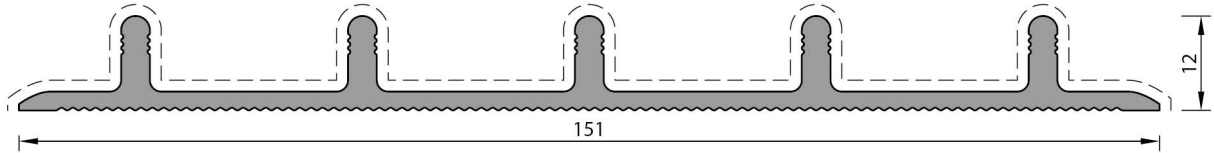

vetrina

Eco Slim Sürme Sistem

ECO SLIM SÜRME SİSTEM	ECO SLIM SÜRME SİSTEM	V.ES.	V.ES.	201
	<ul style="list-style-type: none">✓ Ekonomik, kolay montaj✓ Cam Özelliği; 6 mm, 8 mm, 10 mm ve 4 mm+12Hb+4 mm✓ Max. kanat ağırlığı : 120 kg		SİSTEM	PR NO

İKİLİ YAN KASA PROFİL
V.E.S.221
0.519 kg/mt

ÜÇLÜ YAN KASA PROFİL
V.E.S.231
0.746 kg/mt

DÖRTLÜ YAN KASA PROFİL
V.E.S.241
1.003 kg/mt

BEŞLİ YAN KASA PROFİL
V.E.S.251
1.231 kg/mt

İKİ RAYLI PROFİL
V.E.S.222
0.822 kg/mt

ÜÇ RAYLI PROFİL
V.E.S.232
1.194 kg/mt

DÖRT RAYLI PROFİL
V.E.S.242
1.554 kg/mt

BEŞ RAYLI PROFİL
V.ES.252
1.900 kg/mt

İKİ RAYLI EŞİKSİZ PROFİL
V.ES.223
0.570 kg/mt

ÜÇ RAYLI EŞİKSİZ PROFİL
V.ES.233
0.857 kg/mt

DÖRT RAYLI EŞİKSİZ PROFİL
V.ES.243
1.144 kg/mt

BEŞ RAYLI EŞİKSİZ PROFİL
V.ES.253
1.431 kg/mt

BAZA PROFİL
V.ES.261
0.761 kg/mt

KOL BAZA PROFİL
V.ES.262
0.510 kg/mt

90° KÖŞE PROFİL
V.ES.263
0.738 kg/mt

KENET PROFİL
V.ES.271
0.386 kg/mt