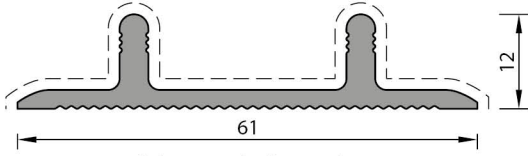

vetrina

Eco Slim Sürme Sistem

ECO SLIM SÜRME SİSTEM	ECO SLIM SÜRME SİSTEM	V.ES.	V.ES.	201
	<ul style="list-style-type: none">✓ Ekonomik, kolay montaj✓ Cam Özelliği; 6 mm, 8 mm, 10 mm ve 4 mm+12Hb+4 mm✓ Max. kanat ağırlığı : 120 kg		SİSTEM	PR NO

İKİLİ YAN KASA PROFİL
V.E.S.221
0.519 kg/mt

ÜÇLÜ YAN KASA PROFİL
V.E.S.231
0.746 kg/mt

DÖRTLÜ YAN KASA PROFİL
V.E.S.241
1.003 kg/mt

BEŞLİ YAN KASA PROFİL
V.E.S.251
1.231 kg/mt

İKİ RAYLI PROFİL
V.E.S.222
0.822 kg/mt

ÜÇ RAYLI PROFİL
V.E.S.232
1.194 kg/mt

DÖRT RAYLI PROFİL
V.E.S.242
1.554 kg/mt

BEŞ RAYLI PROFİL
V.ES.252
1.900 kg/mt

İKİ RAYLI EŞİKSİZ PROFİL
V.ES.223
0.570 kg/mt

ÜÇ RAYLI EŞİKSİZ PROFİL
V.ES.233
0.857 kg/mt

DÖRT RAYLI EŞİKSİZ PROFİL
V.ES.243
1.144 kg/mt

BEŞ RAYLI EŞİKSİZ PROFİL
V.ES.253
1.431 kg/mt

BAZA PROFİL
V.ES.261
0.761 kg/mt

KOL BAZA PROFİL
V.ES.262
0.510 kg/mt

90° KÖŞE PROFİL
V.ES.263
0.738 kg/mt

KENET PROFİL
V.ES.271
0.386 kg/mt