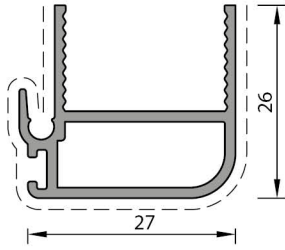

ÜÇ RAYLI PROFİL
V.E.S.232
1.194 kg/mt

DÖRT RAYLI PROFİL
V.E.S.242
1.554 kg/mt

BEŞ RAYLI PROFİL
V.ES.252
1.900 kg/mt

İKİ RAYLI EŞİKSİZ PROFİL
V.ES.223
0.570 kg/mt

ÜÇ RAYLI EŞİKSİZ PROFİL
V.ES.233
0.857 kg/mt

DÖRT RAYLI EŞİKSİZ PROFİL
V.ES.243
1.144 kg/mt

BEŞ RAYLI EŞİKSİZ PROFİL
V.ES.253
1.431 kg/mt

BAZA PROFİL
V.ES.261
0.761 kg/mt

KOL BAZA PROFİL
V.ES.262
0.510 kg/mt

90° KÖŞE PROFİL
V.ES.263
0.738 kg/mt

KENET PROFİL
V.ES.271
0.386 kg/mt

TAKVİYELİ KENET PROFİL
V.ES.272
0.577 kg/mt

6 MM CAM ÇITA PROFİL
V.ES.296
0.177 kg/mt

8 MM CAM ÇITA PROFİL
V.ES.298
0.178 kg/mt

10 MM CAM ÇITA PROFİL
V.ES.290
0.179 kg/mt

KOD	ŞEKİL	TANIM	PAKET METRAJİ	KULLANIM YERİ
ECS-02		2 li Kasa Köşe Takoğu (PVC)	4	
ECS-03		3 lü Kasa Köşe Takoğu (PVC)	4	
ECS-04		4 lü Kasa Köşe Takoğu (PVC)	4	
ECS-05		5 li Kasa vKöşe Takoğu (PVC)	4	
ECS-61		Kilit Takoğu (PVC)	2	
ECS-62		Kol Takoğu (PVC)	2	
ECS-63		90° Köşe Takoğu (PVC)	2	
ECS-71		Kenet Takoğu (PVC)	2	
ECS-72		Kenet Kapak (PVC)	2	