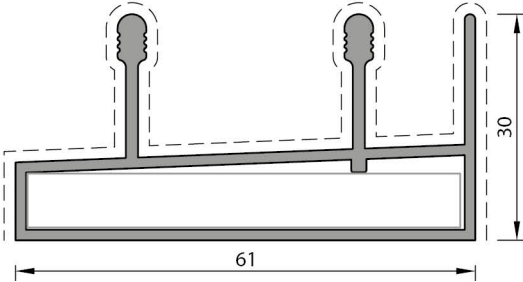

vetrina

Eco Slim Sürme Sistem

ECO SLIM SÜRME SİSTEM	ECO SLIM SÜRME SİSTEM	V.ES.	V.ES.	201
	<ul style="list-style-type: none">✓ Ekonomik, kolay montaj✓ Cam Özelliği; 6 mm, 8 mm, 10 mm ve 4 mm+12Hb+4 mm✓ Max. kanat ağırlığı : 120 kg		SİSTEM	PR NO

İKİLİ YAN KASA PROFİL
V.E.S.221
0.519 kg/mt

ÜÇLÜ YAN KASA PROFİL
V.E.S.231
0.746 kg/mt

DÖRTLÜ YAN KASA PROFİL
V.E.S.241
1.003 kg/mt

BEŞLİ YAN KASA PROFİL
V.E.S.251
1.231 kg/mt

İKİ RAYLI PROFİL
V.E.S.222
0.822 kg/mt

ÜÇ RAYLI PROFİL
V.E.S.232
1.194 kg/mt

DÖRT RAYLI PROFİL
V.E.S.242
1.554 kg/mt

BEŞ RAYLI PROFİL
V.ES.252
1.900 kg/mt

İKİ RAYLI EŞİKSİZ PROFİL
V.ES.223
0.570 kg/mt

ÜÇ RAYLI EŞİKSİZ PROFİL
V.ES.233
0.857 kg/mt

TAKVİYELİ KENET PROFİL
V.ES.272
0.577 kg/mt

6 MM CAM ÇITA PROFİL
V.ES.296
0.177 kg/mt

8 MM CAM ÇITA PROFİL
V.ES.298
0.178 kg/mt

10 MM CAM ÇITA PROFİL
V.ES.290
0.179 kg/mt

KOD	ŞEKİL	TANIM	PAKET METRAJİ	KULLANIM YERİ
ECS-02		2 li Kasa Köşe Takoğu (PVC)	4	
ECS-03		3 lü Kasa Köşe Takoğu (PVC)	4	
ECS-04		4 lü Kasa Köşe Takoğu (PVC)	4	
ECS-05		5 li Kasa vKöşe Takoğu (PVC)	4	
ECS-61		Kilit Takoğu (PVC)	2	
ECS-62		Kol Takoğu (PVC)	2	
ECS-63		90° Köşe Takoğu (PVC)	2	
ECS-71		Kenet Takoğu (PVC)	2	
ECS-72		Kenet Kapak (PVC)	2	