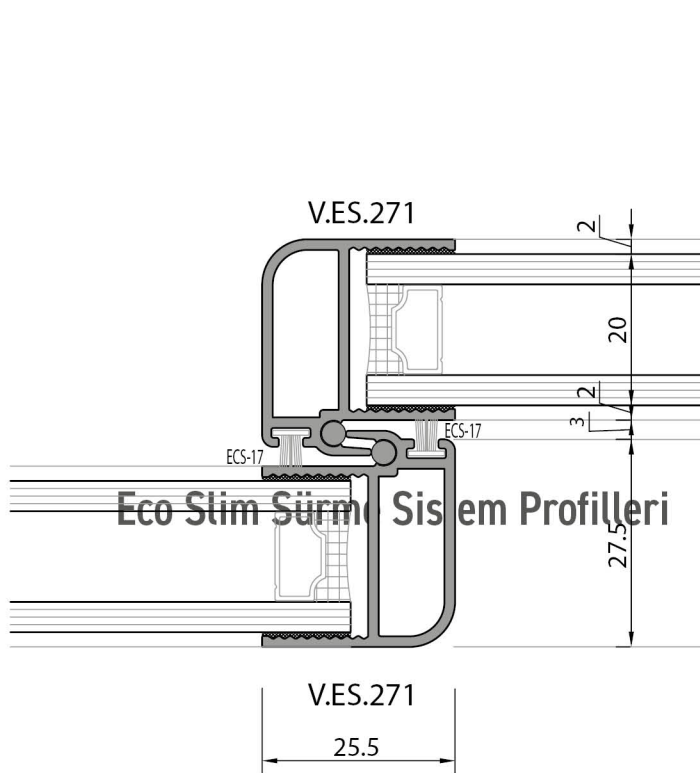

KOD	ŞEKİL	TANIM	PAKET METRAJİ	KULLANIM YERİ
ES-01		Ayarlı rulman	2	
ECS-13		2 li Kasa Köşe Takoğu	1	
ECS-14		Havuz kol kilitleme takımı	1	
ECS-15		Havuz kol kilitleme takımı	1	
ECS-16		Havuz kol kilitleme takımı	1	
ECS-17		Fırça Fiteli	400 m/pk	
ECS-18		Fırça Fiteli	400 m/pk	
W55.511		Epdm Kenet Fiteli	400 m/pk	

2 Ray

2 Ray

2-3-4-5 Ray

3 ray

3 Ray

4 Ray

4 Ray

5 Ray

5 Ray

Eco Slim Sürme Sistem Profileri

2 ray

2 ray