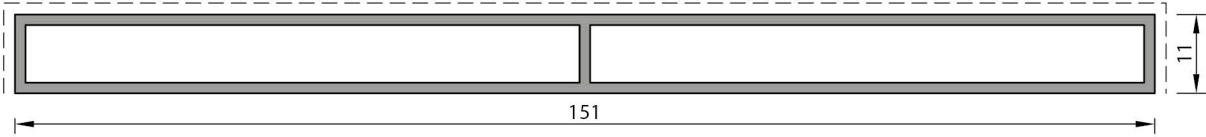

vetrina

Eco Slim Sürme Sistem

ECO SLIM SÜRME SİSTEM	ECO SLIM SÜRME SİSTEM	V.ES.	V.ES.	201
	<ul style="list-style-type: none">✓ Ekonomik, kolay montaj✓ Cam Özelliği; 6 mm, 8 mm, 10 mm ve 4 mm+12Hb+4 mm✓ Max. kanat ağırlığı : 120 kg		SİSTEM	PR NO

İKİLİ YAN KASA PROFİL
V.E.S.221
0.519 kg/mt

ÜÇLÜ YAN KASA PROFİL
V.E.S.231
0.746 kg/mt

DÖRTLÜ YAN KASA PROFİL
V.E.S.241
1.003 kg/mt

BEŞLİ YAN KASA PROFİL
V.E.S.251
1.231 kg/mt

İKİ RAYLI PROFİL
V.E.S.222
0.822 kg/mt

ÜÇ RAYLI PROFİL
V.E.S.232
1.194 kg/mt

DÖRT RAYLI PROFİL
V.E.S.242
1.554 kg/mt

BEŞ RAYLI PROFİL
V.ES.252
1.900 kg/mt

İKİ RAYLI EŞİKSİZ PROFİL
V.ES.223
0.570 kg/mt

ÜÇ RAYLI EŞİKSİZ PROFİL
V.ES.233
0.857 kg/mt