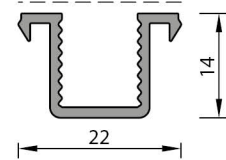

ÜÇ RAYLI PROFİL
V.E.S.232
1.194 kg/mt

DÖRT RAYLI PROFİL
V.E.S.242
1.554 kg/mt

BEŞ RAYLI PROFİL
V.ES.252
1.900 kg/mt

İKİ RAYLI EŞİKSİZ PROFİL
V.ES.223
0.570 kg/mt

ÜÇ RAYLI EŞİKSİZ PROFİL
V.ES.233
0.857 kg/mt

DÖRT RAYLI EŞİKSİZ PROFİL
V.ES.243
1.144 kg/mt

BEŞ RAYLI EŞİKSİZ PROFİL
V.ES.253
1.431 kg/mt

BAZA PROFİL
V.ES.261
0.761 kg/mt

KOL BAZA PROFİL
V.ES.262
0.510 kg/mt

90° KÖŞE PROFİL
V.ES.263
0.738 kg/mt

KENET PROFİL
V.ES.271
0.386 kg/mt

TAKVİYELİ KENET PROFİL
V.ES.272
0.577 kg/mt

6 MM CAM ÇITA PROFİL
V.ES.296
0.177 kg/mt

8 MM CAM ÇITA PROFİL
V.ES.298
0.178 kg/mt

10 MM CAM ÇITA PROFİL
V.ES.290
0.179 kg/mt

KOD	ŞEKİL	TANIM	PAKET METRAJİ	KULLANIM YERİ
ECS-02		2 li Kasa Köşe Takoğu (PVC)	4	
ECS-03		3 lü Kasa Köşe Takoğu (PVC)	4	
ECS-04		4 lü Kasa Köşe Takoğu (PVC)	4	
ECS-05		5 li Kasa vKöşe Takoğu (PVC)	4	
ECS-61		Kilit Takoğu (PVC)	2	
ECS-62		Kol Takoğu (PVC)	2	
ECS-63		90° Köşe Takoğu (PVC)	2	
ECS-71		Kenet Takoğu (PVC)	2	
ECS-72		Kenet Kapak (PVC)	2	