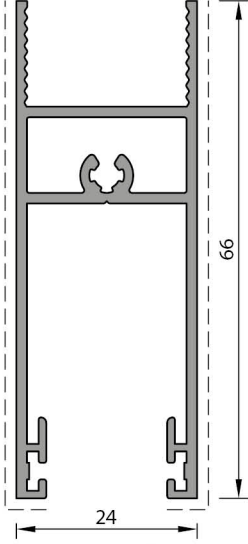

İKİLİ YAN KASA PROFİL
V.E.S.221
0.519 kg/mt

ÜÇLÜ YAN KASA PROFİL
V.E.S.231
0.746 kg/mt

DÖRTLÜ YAN KASA PROFİL
V.E.S.241
1.003 kg/mt

BEŞLİ YAN KASA PROFİL
V.E.S.251
1.231 kg/mt

İKİ RAYLI PROFİL
V.E.S.222
0.822 kg/mt

ÜÇ RAYLI PROFİL
V.E.S.232
1.194 kg/mt

DÖRT RAYLI PROFİL
V.E.S.242
1.554 kg/mt

BEŞ RAYLI PROFİL
V.ES.252
1.900 kg/mt

İKİ RAYLI EŞİKSİZ PROFİL
V.ES.223
0.570 kg/mt

ÜÇ RAYLI EŞİKSİZ PROFİL
V.ES.233
0.857 kg/mt

DÖRT RAYLI EŞİKSİZ PROFİL
V.ES.243
1.144 kg/mt

BEŞ RAYLI EŞİKSİZ PROFİL
V.ES.253
1.431 kg/mt

BAZA PROFİL
V.ES.261
0.761 kg/mt

KOL BAZA PROFİL
V.ES.262
0.510 kg/mt

90° KÖŞE PROFİL
V.ES.263
0.738 kg/mt

KENET PROFİL
V.ES.271
0.386 kg/mt

TAKVİYELİ KENET PROFİL
V.ES.272
0.577 kg/mt

6 MM CAM ÇITA PROFİL
V.ES.296
0.177 kg/mt

8 MM CAM ÇITA PROFİL
V.ES.298
0.178 kg/mt

10 MM CAM ÇITA PROFİL
V.ES.290
0.179 kg/mt

KOD	ŞEKİL	TANIM	PAKET METRAJİ	KULLANIM YERİ
ECS-02		2 li Kasa Köşe Takoğu (PVC)	4	
ECS-03		3 lü Kasa Köşe Takoğu (PVC)	4	
ECS-04		4 lü Kasa Köşe Takoğu (PVC)	4	
ECS-05		5 li Kasa vKöşe Takoğu (PVC)	4	
ECS-61		Kilit Takoğu (PVC)	2	
ECS-62		Kol Takoğu (PVC)	2	
ECS-63		90° Köşe Takoğu (PVC)	2	
ECS-71		Kenet Takoğu (PVC)	2	
ECS-72		Kenet Kapak (PVC)	2	