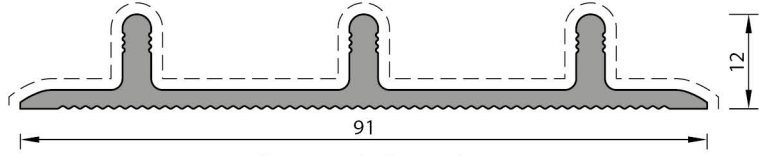

İKİLİ YAN KASA PROFİL
V.E.S.221
0.519 kg/mt

ÜÇLÜ YAN KASA PROFİL
V.E.S.231
0.746 kg/mt

DÖRTLÜ YAN KASA PROFİL
V.E.S.241
1.003 kg/mt

BEŞLİ YAN KASA PROFİL
V.E.S.251
1.231 kg/mt

İKİ RAYLI PROFİL
V.E.S.222
0.822 kg/mt

ÜÇ RAYLI PROFİL
V.E.S.232
1.194 kg/mt

DÖRT RAYLI PROFİL
V.E.S.242
1.554 kg/mt

BEŞ RAYLI PROFİL
V.ES.252
1.900 kg/mt

İKİ RAYLI EŞİKSİZ PROFİL
V.ES.223
0.570 kg/mt

ÜÇ RAYLI EŞİKSİZ PROFİL
V.ES.233
0.857 kg/mt

DÖRT RAYLI EŞİKSİZ PROFİL
V.ES.243
1.144 kg/mt

BEŞ RAYLI EŞİKSİZ PROFİL
V.ES.253
1.431 kg/mt

BAZA PROFİL
V.ES.261
0.761 kg/mt

KOL BAZA PROFİL
V.ES.262
0.510 kg/mt

90° KÖŞE PROFİL
V.ES.263
0.738 kg/mt

KENET PROFİL
V.ES.271
0.386 kg/mt

TAKVİYELİ KENET PROFİL
V.ES.272
0.577 kg/mt

6 MM CAM ÇITA PROFİL
V.ES.296
0.177 kg/mt

8 MM CAM ÇITA PROFİL
V.ES.298
0.178 kg/mt

10 MM CAM ÇITA PROFİL
V.ES.290
0.179 kg/mt

KOD	ŞEKİL	TANIM	PAKET METRAJİ	KULLANIM YERİ
ECS-02		2 li Kasa Köşe Takoğu (PVC)	4	
ECS-03		3 lü Kasa Köşe Takoğu (PVC)	4	
ECS-04		4 lü Kasa Köşe Takoğu (PVC)	4	
ECS-05		5 li Kasa vKöşe Takoğu (PVC)	4	
ECS-61		Kilit Takoğu (PVC)	2	
ECS-62		Kol Takoğu (PVC)	2	
ECS-63		90° Köşe Takoğu (PVC)	2	
ECS-71		Kenet Takoğu (PVC)	2	
ECS-72		Kenet Kapak (PVC)	2	