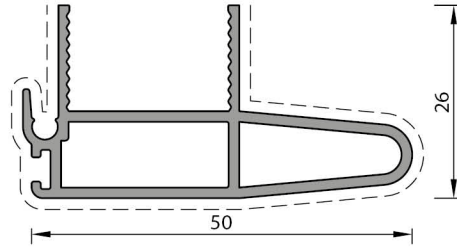

İKİLİ YAN KASA PROFİL
V.E.S.221
0.519 kg/mt

ÜÇLÜ YAN KASA PROFİL
V.E.S.231
0.746 kg/mt

DÖRTLÜ YAN KASA PROFİL
V.E.S.241
1.003 kg/mt

BEŞLİ YAN KASA PROFİL
V.E.S.251
1.231 kg/mt

İKİ RAYLI PROFİL
V.E.S.222
0.822 kg/mt

ÜÇ RAYLI PROFİL
V.E.S.232
1.194 kg/mt

DÖRT RAYLI PROFİL
V.E.S.242
1.554 kg/mt

BEŞ RAYLI PROFİL
V.ES.252
1.900 kg/mt

İKİ RAYLI EŞİKSİZ PROFİL
V.ES.223
0.570 kg/mt

ÜÇ RAYLI EŞİKSİZ PROFİL
V.ES.233
0.857 kg/mt

DÖRT RAYLI EŞİKSİZ PROFİL
V.ES.243
1.144 kg/mt

BEŞ RAYLI EŞİKSİZ PROFİL
V.ES.253
1.431 kg/mt

BAZA PROFİL
V.ES.261
0.761 kg/mt

KOL BAZA PROFİL
V.ES.262
0.510 kg/mt

90° KÖŞE PROFİL
V.ES.263
0.738 kg/mt

KENET PROFİL
V.ES.271
0.386 kg/mt

TAKVİYELİ KENET PROFİL
V.ES.272
0.577 kg/mt

6 MM CAM ÇITA PROFİL
V.ES.296
0.177 kg/mt

8 MM CAM ÇITA PROFİL
V.ES.298
0.178 kg/mt

10 MM CAM ÇITA PROFİL
V.ES.290
0.179 kg/mt

KOD	ŞEKİL	TANIM	PAKET METRAJİ	KULLANIM YERİ
ECS-02		2 li Kasa Köşe Takoğu (PVC)	4	
ECS-03		3 lü Kasa Köşe Takoğu (PVC)	4	
ECS-04		4 lü Kasa Köşe Takoğu (PVC)	4	
ECS-05		5 li Kasa vKöşe Takoğu (PVC)	4	
ECS-61		Kilit Takoğu (PVC)	2	
ECS-62		Kol Takoğu (PVC)	2	
ECS-63		90° Köşe Takoğu (PVC)	2	
ECS-71		Kenet Takoğu (PVC)	2	
ECS-72		Kenet Kapak (PVC)	2	