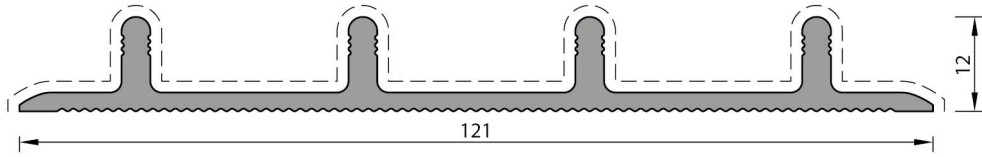

İKİLİ YAN KASA PROFİL
V.E.S.221
0.519 kg/mt

ÜÇLÜ YAN KASA PROFİL
V.E.S.231
0.746 kg/mt

DÖRTLÜ YAN KASA PROFİL
V.E.S.241
1.003 kg/mt

BEŞLİ YAN KASA PROFİL
V.E.S.251
1.231 kg/mt

İKİ RAYLI PROFİL
V.E.S.222
0.822 kg/mt

ÜÇ RAYLI PROFİL
V.E.S.232
1.194 kg/mt

DÖRT RAYLI PROFİL
V.E.S.242
1.554 kg/mt

BEŞ RAYLI PROFİL
V.ES.252
1.900 kg/mt

İKİ RAYLI EŞİKSİZ PROFİL
V.ES.223
0.570 kg/mt

ÜÇ RAYLI EŞİKSİZ PROFİL
V.ES.233
0.857 kg/mt

DÖRT RAYLI EŞİKSİZ PROFİL
V.ES.243
1.144 kg/mt

BEŞ RAYLI EŞİKSİZ PROFİL
V.ES.253
1.431 kg/mt

BAZA PROFİL
V.ES.261
0.761 kg/mt

KOL BAZA PROFİL
V.ES.262
0.510 kg/mt

90° KÖŞE PROFİL
V.ES.263
0.738 kg/mt

KENET PROFİL
V.ES.271
0.386 kg/mt

TAKVİYELİ KENET PROFİL
V.ES.272
0.577 kg/mt

6 MM CAM ÇITA PROFİL
V.ES.296
0.177 kg/mt

8 MM CAM ÇITA PROFİL
V.ES.298
0.178 kg/mt

10 MM CAM ÇITA PROFİL
V.ES.290
0.179 kg/mt

KOD	ŞEKİL	TANIM	PAKET METRAJİ	KULLANIM YERİ
ECS-02		2 li Kasa Köşe Takoğu (PVC)	4	
ECS-03		3 lü Kasa Köşe Takoğu (PVC)	4	
ECS-04		4 lü Kasa Köşe Takoğu (PVC)	4	
ECS-05		5 li Kasa vKöşe Takoğu (PVC)	4	
ECS-61		Kilit Takoğu (PVC)	2	
ECS-62		Kol Takoğu (PVC)	2	
ECS-63		90° Köşe Takoğu (PVC)	2	
ECS-71		Kenet Takoğu (PVC)	2	
ECS-72		Kenet Kapak (PVC)	2	