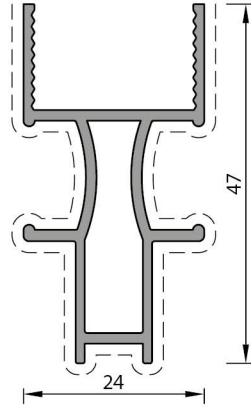

ÜÇ RAYLI PROFİL
V.E.S.232
1.194 kg/mt

DÖRT RAYLI PROFİL
V.E.S.242
1.554 kg/mt

BEŞ RAYLI PROFİL
V.ES.252
1.900 kg/mt

İKİ RAYLI EŞİKSİZ PROFİL
V.ES.223
0.570 kg/mt

ÜÇ RAYLI EŞİKSİZ PROFİL
V.ES.233
0.857 kg/mt

DÖRT RAYLI EŞİKSİZ PROFİL
V.ES.243
1.144 kg/mt

BEŞ RAYLI EŞİKSİZ PROFİL
V.ES.253
1.431 kg/mt

BAZA PROFİL
V.ES.261
0.761 kg/mt

KOL BAZA PROFİL
V.ES.262
0.510 kg/mt

90° KÖŞE PROFİL
V.ES.263
0.738 kg/mt

KENET PROFİL
V.ES.271
0.386 kg/mt

TAKVİYELİ KENET PROFİL
V.ES.272
0.577 kg/mt

6 MM CAM ÇITA PROFİL
V.ES.296
0.177 kg/mt

8 MM CAM ÇITA PROFİL
V.ES.298
0.178 kg/mt

10 MM CAM ÇITA PROFİL
V.ES.290
0.179 kg/mt

KOD	ŞEKİL	TANIM	PAKET METRAJİ	KULLANIM YERİ
ECS-02		2 li Kasa Köşe Takoğu (PVC)	4	
ECS-03		3 lü Kasa Köşe Takoğu (PVC)	4	
ECS-04		4 lü Kasa Köşe Takoğu (PVC)	4	
ECS-05		5 li Kasa vKöşe Takoğu (PVC)	4	
ECS-61		Kilit Takoğu (PVC)	2	
ECS-62		Kol Takoğu (PVC)	2	
ECS-63		90° Köşe Takoğu (PVC)	2	
ECS-71		Kenet Takoğu (PVC)	2	
ECS-72		Kenet Kapak (PVC)	2	

2 Ray

2 Ray

2-3-4-5 Ray

3 ray

3 Ray

4 Ray

4 Ray

5 Ray