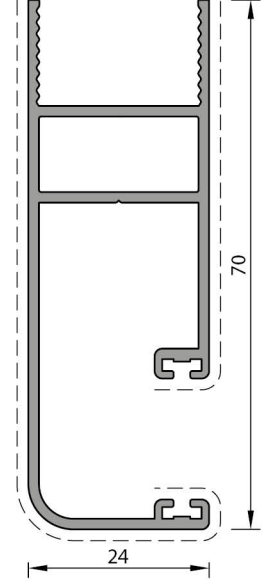

İKİLİ YAN KASA PROFİL
V.E.S.221
0.519 kg/mt

ÜÇLÜ YAN KASA PROFİL
V.E.S.231
0.746 kg/mt

DÖRTLÜ YAN KASA PROFİL
V.E.S.241
1.003 kg/mt

BEŞLİ YAN KASA PROFİL
V.E.S.251
1.231 kg/mt

İKİ RAYLI PROFİL
V.E.S.222
0.822 kg/mt

DÖRT RAYLI EŞİKSİZ PROFİL
V.ES.243
1.144 kg/mt

BEŞ RAYLI EŞİKSİZ PROFİL
V.ES.253
1.431 kg/mt

BAZA PROFİL
V.ES.261
0.761 kg/mt

KOL BAZA PROFİL
V.ES.262
0.510 kg/mt

90° KÖŞE PROFİL
V.ES.263
0.738 kg/mt

KENET PROFİL
V.ES.271
0.386 kg/mt

TAKVİYELİ KENET PROFİL
V.ES.272
0.577 kg/mt

6 MM CAM ÇITA PROFİL
V.ES.296
0.177 kg/mt

8 MM CAM ÇITA PROFİL
V.ES.298
0.178 kg/mt

10 MM CAM ÇITA PROFİL
V.ES.290
0.179 kg/mt

KOD	ŞEKİL	TANIM	PAKET METRAJİ	KULLANIM YERİ
ECS-02		2 li Kasa Köşe Takoğu (PVC)	4	
ECS-03		3 lü Kasa Köşe Takoğu (PVC)	4	
ECS-04		4 lü Kasa Köşe Takoğu (PVC)	4	
ECS-05		5 li Kasa vKöşe Takoğu (PVC)	4	
ECS-61		Kilit Takoğu (PVC)	2	
ECS-62		Kol Takoğu (PVC)	2	
ECS-63		90° Köşe Takoğu (PVC)	2	
ECS-71		Kenet Takoğu (PVC)	2	
ECS-72		Kenet Kapak (PVC)	2	

2 Ray

2 Ray

2-3-4-5 Ray

3 ray

3 Ray

4 Ray

4 Ray

5 Ray