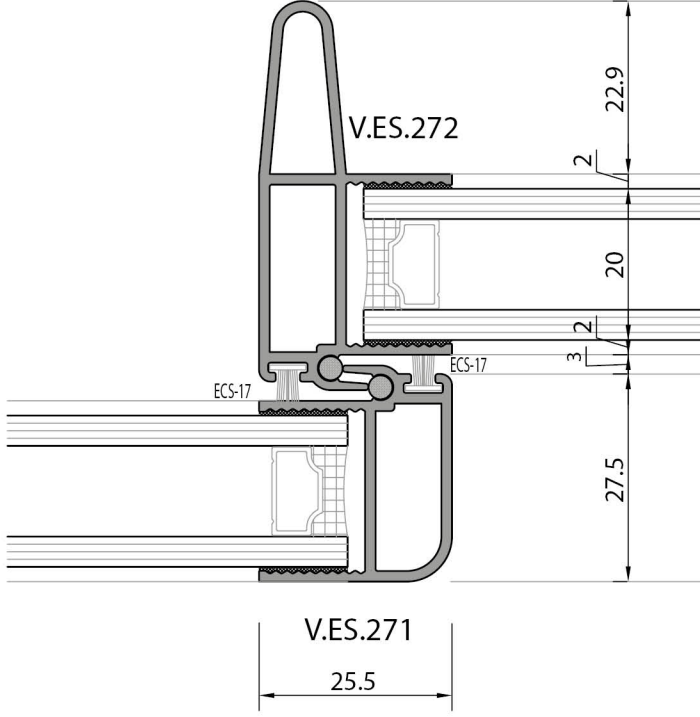

KOD	ŞEKİL	TANIM	PAKET METRAJİ	KULLANIM YERİ
ES-01		Ayarlı rulman	2	
ECS-13		2 li Kasa Köşe Takoğu	1	
ECS-14		Havuz kol kilitleme takımı	1	
ECS-15		Havuz kol kilitleme takımı	1	
ECS-16		Havuz kol kilitleme takımı	1	
ECS-17		Fırça Fiteli	400 m/pk	
ECS-18		Fırça Fiteli	400 m/pk	
W55.511		Epdm Kenet Fiteli	400 m/pk	

2 Ray

2 Ray

2-3-4-5 Ray

3 ray

3 Ray

4 Ray

4 Ray

5 Ray

5 Ray

Eco Slim Sürme Sistem Profileri

2 ray

2 ray