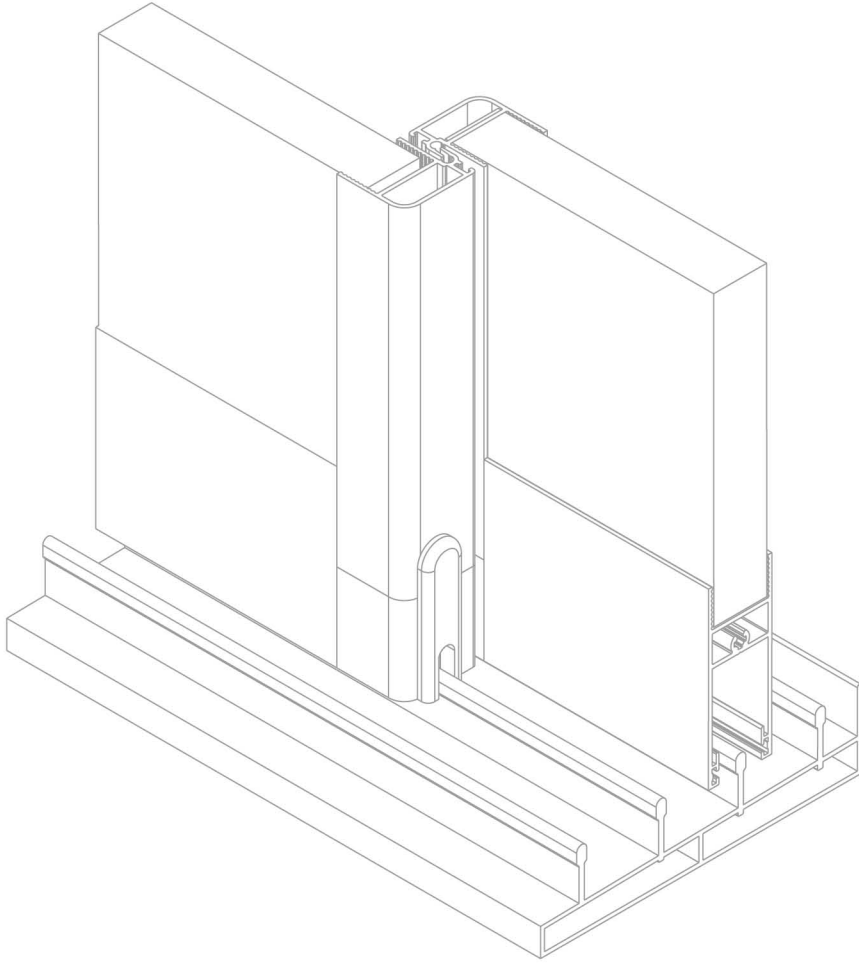

vetrina

Eco Slim Sürme Sistem

ECO SLIM SÜRME SİSTEM	ECO SLIM SÜRME SİSTEM	V.ES.	V.ES.	201
	<ul style="list-style-type: none">✓ Ekonomik, kolay montaj✓ Cam Özelliği; 6 mm, 8 mm, 10 mm ve 4 mm+12Hb+4 mm✓ Max. kanat ağırlığı : 120 kg		SİSTEM	PR NO

İKİLİ YAN KASA PROFİL
V.E.S.221
0.519 kg/mt

ÜÇLÜ YAN KASA PROFİL
V.E.S.231
0.746 kg/mt

DÖRTLÜ YAN KASA PROFİL
V.E.S.241
1.003 kg/mt

BEŞLİ YAN KASA PROFİL
V.E.S.251
1.231 kg/mt

İKİ RAYLI PROFİL
V.E.S.222
0.822 kg/mt