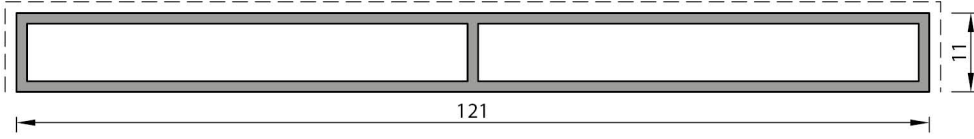

vetrina

Eco Slim Sürme Sistem

ECO SLIM SÜRME SİSTEM	ECO SLIM SÜRME SİSTEM	V.ES.	V.ES.	201
	<ul style="list-style-type: none">✓ Ekonomik, kolay montaj✓ Cam Özelliği; 6 mm, 8 mm, 10 mm ve 4 mm+12Hb+4 mm✓ Max. kanat ağırlığı : 120 kg		SİSTEM	PR NO

İKİLİ YAN KASA PROFİL
V.E.S.221
0.519 kg/mt

ÜÇLÜ YAN KASA PROFİL
V.E.S.231
0.746 kg/mt

DÖRTLÜ YAN KASA PROFİL
V.E.S.241
1.003 kg/mt

BEŞLİ YAN KASA PROFİL
V.E.S.251
1.231 kg/mt

İKİ RAYLI PROFİL
V.E.S.222
0.822 kg/mt

ÜÇ RAYLI PROFİL
V.E.S.232
1.194 kg/mt

DÖRT RAYLI PROFİL
V.E.S.242
1.554 kg/mt

BEŞ RAYLI PROFİL
V.ES.252
1.900 kg/mt

İKİ RAYLI EŞİKSİZ PROFİL
V.ES.223
0.570 kg/mt

ÜÇ RAYLI EŞİKSİZ PROFİL
V.ES.233
0.857 kg/mt