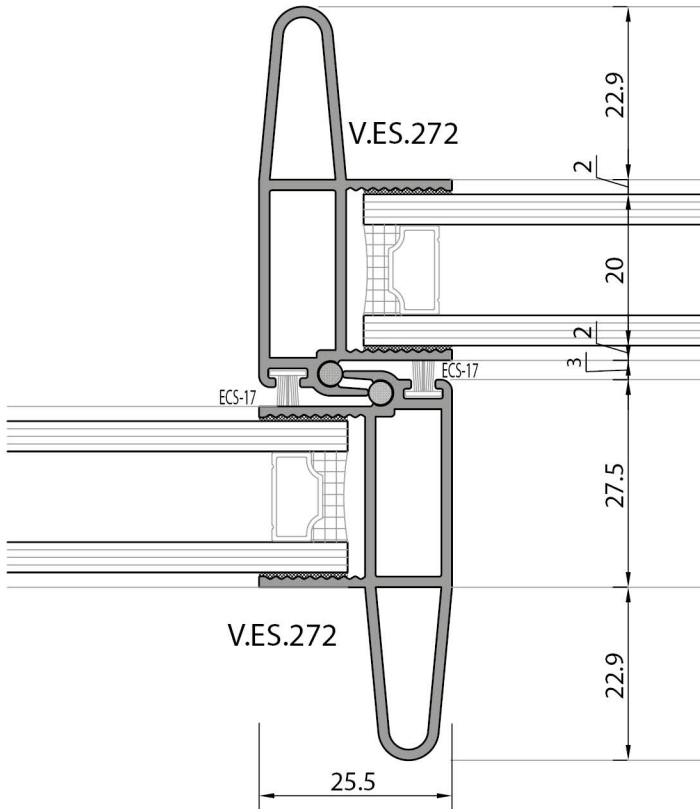

KOD	ŞEKİL	TANIM	PAKET METRAJİ	KULLANIM YERİ
ES-01		Ayarlı rulman	2	
ECS-13		2 li Kasa Köşe Takoğu	1	
ECS-14		Havuz kol kilitleme takımı	1	
ECS-15		Havuz kol kilitleme takımı	1	
ECS-16		Havuz kol kilitleme takımı	1	
ECS-17		Fırça Fiteli	400 m/pk	
ECS-18		Fırça Fiteli	400 m/pk	
W55.511		Epdm Kenet Fiteli	400 m/pk	

2 Ray

2 Ray

2-3-4-5 Ray

3 ray

3 Ray

4 Ray

4 Ray

5 Ray

5 Ray

Eco Slim Sürme Sistem Profileri

2 ray

2 ray