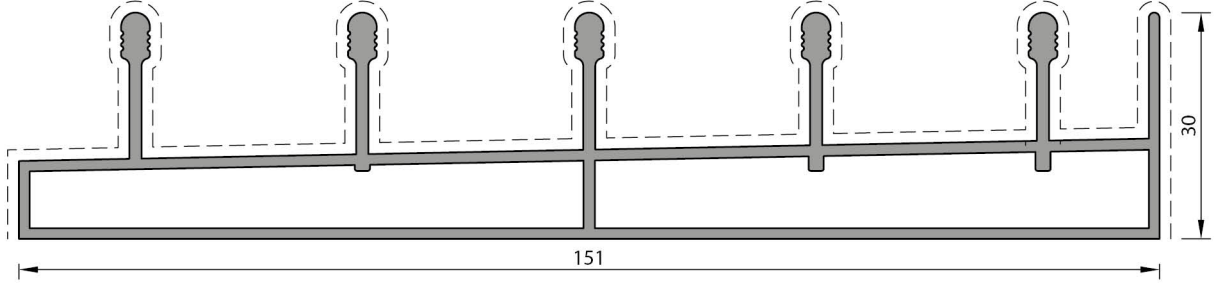

vetrina

Eco Slim Sürme Sistem

ECO SLIM SÜRME SİSTEM	ECO SLIM SÜRME SİSTEM	V.ES.	V.ES.	201
	<ul style="list-style-type: none">✓ Ekonomik, kolay montaj✓ Cam Özelliği; 6 mm, 8 mm, 10 mm ve 4 mm+12Hb+4 mm✓ Max. kanat ağırlığı : 120 kg		SİSTEM	PR NO

İKİLİ YAN KASA PROFİL
V.E.S.221
0.519 kg/mt

ÜÇLÜ YAN KASA PROFİL
V.E.S.231
0.746 kg/mt

DÖRTLÜ YAN KASA PROFİL
V.E.S.241
1.003 kg/mt

BEŞLİ YAN KASA PROFİL
V.E.S.251
1.231 kg/mt

İKİ RAYLI PROFİL
V.E.S.222
0.822 kg/mt

ÜÇ RAYLI PROFİL
V.E.S.232
1.194 kg/mt

DÖRT RAYLI PROFİL
V.E.S.242
1.554 kg/mt

BEŞ RAYLI PROFİL
V.ES.252
1.900 kg/mt

İKİ RAYLI EŞİKSİZ PROFİL
V.ES.223
0.570 kg/mt

ÜÇ RAYLI EŞİKSİZ PROFİL
V.ES.233
0.857 kg/mt