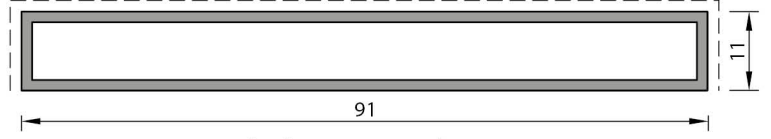

vetrina

Eco Slim Sürme Sistem

ECO SLIM SÜRME SİSTEM	ECO SLIM SÜRME SİSTEM	V.ES.	V.ES.	201
	<ul style="list-style-type: none">✓ Ekonomik, kolay montaj✓ Cam Özelliği; 6 mm, 8 mm, 10 mm ve 4 mm+12Hb+4 mm✓ Max. kanat ağırlığı : 120 kg		SİSTEM	PR NO

İKİLİ YAN KASA PROFİL
V.E.S.221
0.519 kg/mt

ÜÇLÜ YAN KASA PROFİL
V.E.S.231
0.746 kg/mt

DÖRTLÜ YAN KASA PROFİL
V.E.S.241
1.003 kg/mt

BEŞLİ YAN KASA PROFİL
V.E.S.251
1.231 kg/mt

İKİ RAYLI PROFİL
V.E.S.222
0.822 kg/mt

ÜÇ RAYLI PROFİL
V.E.S.232
1.194 kg/mt

DÖRT RAYLI PROFİL
V.E.S.242
1.554 kg/mt

BEŞ RAYLI PROFİL
V.ES.252
1.900 kg/mt

İKİ RAYLI EŞİKSİZ PROFİL
V.ES.223
0.570 kg/mt

ÜÇ RAYLI EŞİKSİZ PROFİL
V.ES.233
0.857 kg/mt