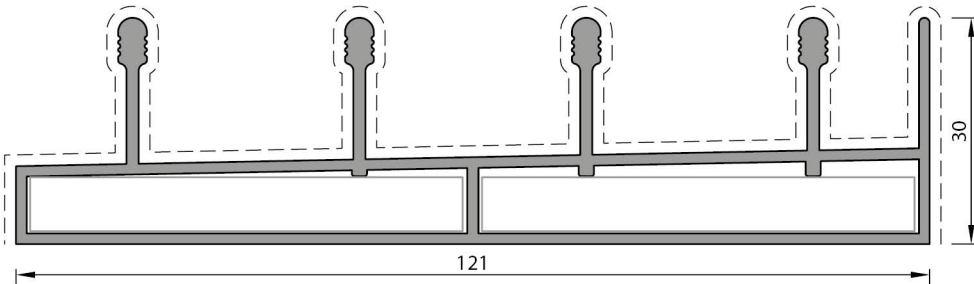

vetrina

Eco Slim Sürme Sistem

ECO SLIM SÜRME SİSTEM	ECO SLIM SÜRME SİSTEM	V.ES.	V.ES.	201
	<ul style="list-style-type: none">✓ Ekonomik, kolay montaj✓ Cam Özelliği; 6 mm, 8 mm, 10 mm ve 4 mm+12Hb+4 mm✓ Max. kanat ağırlığı : 120 kg		SİSTEM	PR NO

İKİLİ YAN KASA PROFİL
V.E.S.221
0.519 kg/mt

ÜÇLÜ YAN KASA PROFİL
V.E.S.231
0.746 kg/mt

DÖRTLÜ YAN KASA PROFİL
V.E.S.241
1.003 kg/mt

BEŞLİ YAN KASA PROFİL
V.E.S.251
1.231 kg/mt

İKİ RAYLI PROFİL
V.E.S.222
0.822 kg/mt

ÜÇ RAYLI PROFİL
V.E.S.232
1.194 kg/mt

DÖRT RAYLI PROFİL
V.E.S.242
1.554 kg/mt

BEŞ RAYLI PROFİL
V.ES.252
1.900 kg/mt

İKİ RAYLI EŞİKSİZ PROFİL
V.ES.223
0.570 kg/mt

ÜÇ RAYLI EŞİKSİZ PROFİL
V.ES.233
0.857 kg/mt