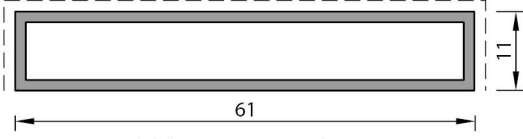

vetrina

Eco Slim Sürme Sistem

ECO SLIM SÜRME SİSTEM	ECO SLIM SÜRME SİSTEM	V.ES.	V.ES.	201
	<ul style="list-style-type: none">✓ Ekonomik, kolay montaj✓ Cam Özelliği; 6 mm, 8 mm, 10 mm ve 4 mm+12Hb+4 mm✓ Max. kanat ağırlığı : 120 kg		SİSTEM	PR NO

İKİLİ YAN KASA PROFİL
V.E.S.221
0.519 kg/mt

ÜÇLÜ YAN KASA PROFİL
V.E.S.231
0.746 kg/mt

DÖRTLÜ YAN KASA PROFİL
V.E.S.241
1.003 kg/mt

BEŞLİ YAN KASA PROFİL
V.E.S.251
1.231 kg/mt

İKİ RAYLI PROFİL
V.E.S.222
0.822 kg/mt

ÜÇ RAYLI PROFİL
V.E.S.232
1.194 kg/mt

DÖRT RAYLI PROFİL
V.E.S.242
1.554 kg/mt

BEŞ RAYLI PROFİL
V.ES.252
1.900 kg/mt

İKİ RAYLI EŞİKSİZ PROFİL
V.ES.223
0.570 kg/mt

ÜÇ RAYLI EŞİKSİZ PROFİL
V.ES.233
0.857 kg/mt